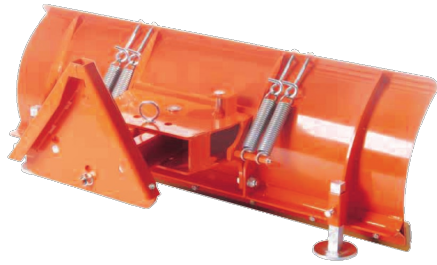

Schneefräsen

Modell	560	620	620 E-Start
Artikel Nr.	112 859	112 860	112 861
Räumbreit	56 cm	62 cm	
Auswurfweite	10 - 15 m		
Auswurfkanal Rotation	190 Grad		
4-Takt Motor	AL-KO 165 S OHV	AL-KO 170 S OHV, 7 HP, 212 cc	
Gänge	5 vorwärts / 2 rückwärts		
Antrieb	Räder		
Gewicht	75 kg		77 kg
UVP, inkl. MwSt.	679,00 €* 	789,00 €* 	869,00 €*

Schneefräsen

** Nur solange Vorrat reicht!

 Alle Preise gelten zzgl. Frachtkosten /
 Alle Preise gelten inkl. gesetzlicher MwSt.

Holzspalter

Modell	KHS 5200	LHS 7000
Artikel Nr.	112426	112428
Leistung	2.200 W / 230 V	3.500 W / 400 V
Max. Spaltdruck	5 t	7 t
Max. Spaltlänge	520 mm	550 / 1.050 mm
Bauform	Mobil, liegend	Stehend
Gewicht	47 kg	128 kg
UVP, inkl. MwSt.	299,00 €* 	729,00 €*

Holzspalter

** Nur solange Vorrat reicht!

 Alle Preise gelten zzgl. Frachtkosten /
 Alle Preise gelten inkl. gesetzlicher MwSt.

Kommunal Schneeschilder

Modell	Artikel Nr.	UVP, inkl. MwSt.
Schneeräumschild		
123 x 50 cm	090.02	1.321,00 €
137 x 50 cm	090.03	1.351,00 €
148 x 50 cm	090.04	1.368,00 €
165 x 50 cm	090.05	1.427,00 €
Gummischürfleisten		
123 x 10 x 2 cm	090.12	59,00 €
137 x 10 x 2 cm	090.13	67,00 €
148 x 10 x 2 cm	090.14	73,00 €
165 x 10 x 2 cm	090.15	81,00 €
Polyurethan-Schürfleisten		
123 x 10 x 2 cm	090.42	113,00 €
137 x 10 x 2 cm	090.43	126,00 €
148 x 10 x 2 cm	090.44	138,00 €
165 x 10 x 2 cm	090.45	154,00 €
Hydraulizylinder ohne Anschlusschläuche	090.23	235,00 €

Hydr. Seitenverstellung mit montierten Druckschläuchen

Vier Zugfedern
Manuelle Dreifachverstellung

Hydr. Seitenverstellung