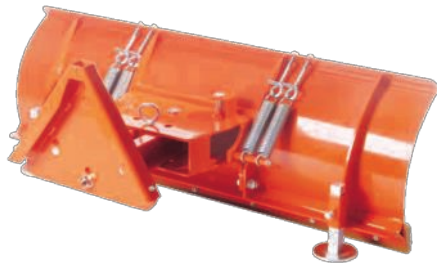

Schneefräsen

Modell	560	620	620 E-Start
Artikel Nr.	112 859	112 860	112 861
Räumbreit	56 cm	62 cm	
Auswurfweite	10 - 15 m		
Auswurfkanal Rotation	190 Grad		
4-Takt Motor	AL-KO 165 S OHV	AL-KO 170 S OHV, 7 HP, 212 cc	
Gänge	5 vorwärts / 2 rückwärts		
Antrieb	Räder		
Gewicht	75 kg		77 kg
UVP, inkl. MwSt.	679,00 €* 	789,00 €* 	869,00 €*

Schneefräsen

** Nur solange Vorrat reicht!

 Alle Preise gelten zzgl. Frachtkosten /
 Alle Preise gelten inkl. gesetzlicher MwSt.

Holzspalter

Modell	KHS 5200	LHS 7000
Artikel Nr.	112426	112428
Leistung	2.200 W / 230 V	3.500 W / 400 V
Max. Spaltdruck	5 t	7 t
Max. Spaltlänge	520 mm	550 / 1.050 mm
Bauform	Mobil, liegend	Stehend
Gewicht	47 kg	128 kg
UVP, inkl. MwSt.	299,00 €* 	729,00 €*

Holzspalter

** Nur solange Vorrat reicht!

 Alle Preise gelten zzgl. Frachtkosten /
 Alle Preise gelten inkl. gesetzlicher MwSt.

Kommunal Schneeschilder

Modell	Artikel Nr.	UVP, inkl. MwSt.
Schneeräumschild		
123 x 50 cm	090.02	1.321,00 €
137 x 50 cm	090.03	1.351,00 €
148 x 50 cm	090.04	1.368,00 €
165 x 50 cm	090.05	1.427,00 €
Gummschürfleisten		
123 x 10 x 2 cm	090.12	59,00 €
137 x 10 x 2 cm	090.13	67,00 €
148 x 10 x 2 cm	090.14	73,00 €
165 x 10 x 2 cm	090.15	81,00 €
Polyurethan-Schürfleisten		
123 x 10 x 2 cm	090.42	113,00 €
137 x 10 x 2 cm	090.43	126,00 €
148 x 10 x 2 cm	090.44	138,00 €
165 x 10 x 2 cm	090.45	154,00 €
Hydraulizylinder ohne Anschlusschläuche	090.23	235,00 €

Hydr. Seitenverstellung mit montierten Druckschläuchen

Vier Zugfedern
Manuelle Dreifachverstellung

Hydr. Seitenverstellung